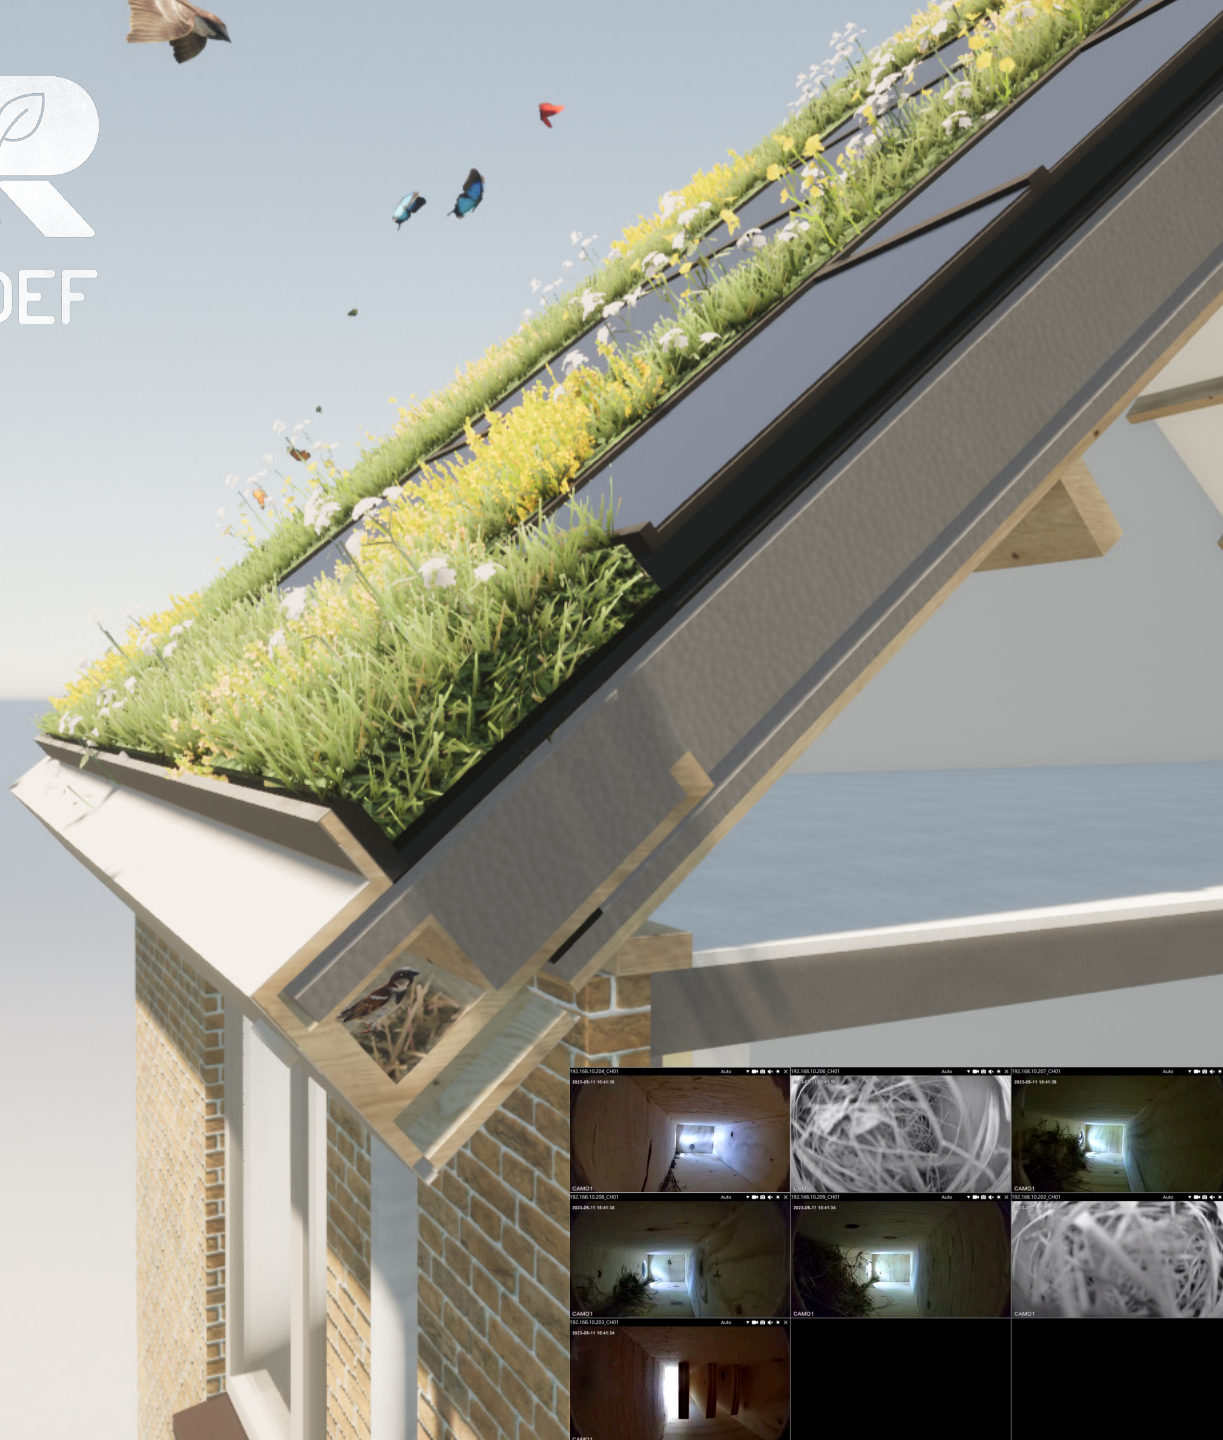

Provincie Noord-Brabant

Medegefinancierd door
de Europese Unie

ROEF

Noord-Brabantse
circulaire
innovatie

Slim systeem.

- Op bestaande dakconstructie
- Modulair systeem
- Past op 99% van de hellende corporatiewoningen
- Slim transport
- Montage in serie van 1 (n=1)
- In 1 dag gemonteerd
- Slimme sensoren bewaken conditie van het groen
- Circulaire materialen
- Regeneratief in 10 jaar

Groene energie.

- Dubbel isolerend (rc 7)
- Klimaatadaptief:
 - Voorkomt hittestress
 - 35 vs 65 graden
 - 4 graden lager onder dak
 - Daken bufferen water
 - 1.050 liter totaal
 - 61% minder afvoer naar riool
- Verbeterd binnenklimaat (dampopen systeem)
- Max 16 zonnepanelen

Natuurlijke aanwinst.

- Bevordert biodiversiteit
- Mix van 13 soorten sedum én 14 inheemse kruidsoorten
- 8 geïntegreerde nestkasten
- Insectenhotels

ROEF

**ZORGEN MOET JE
DOEN**

NIET MAKEN

Loesje

Next step: opstap naar opschaling. Van pilot naar norm.